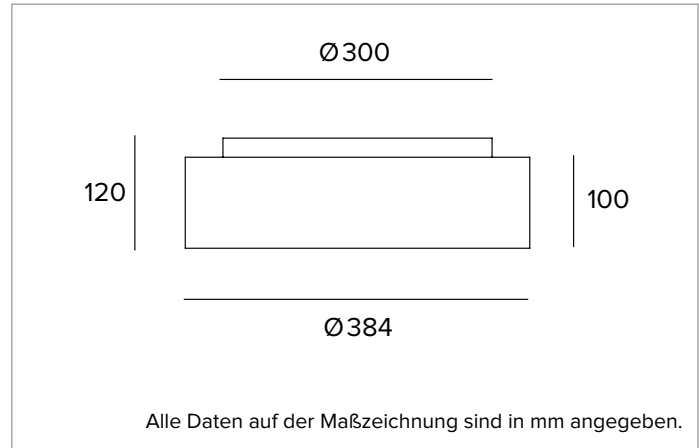

1T6067EL90 | THREESIXTY

Runde LED-Leuchte für die Installation an der Decke, als Pendelleuchte, als Einbau- oder Halbeinbauleuchte und als Wandleuchte

	4000K	H(m)	D(m)	Emax(lx)
	Ra90		114°	
	Fixture Power	24W	1	3.09
	Source Flux	2747lm	2	6.17
	Fixture Flux	1663lm	3	9.26
	Efficacy	69lm/W	4	12.35
TS1481	I _{max} =210cd/klm	I _{max}	576cd	5
			15.43	23

Farbwiedergabeindex: 90

Rf: 89,8

Rg: 98,7

Ähnliche Farbtemperatur: 4000K

Lebensdauer (L80/B10): >50000h tq +25°C

BELEUCHUNGSTECHNISCHE MERKMALE

Version OPAL Direkt: Unterer Diffusor aus opalem Polycarbonat für verbesserte Lichtübertragung und -diffusion.

Abstrahlung: OPAL NACH UNTEN

Optische Effizienz: 61%

Leuchten-Lichtstrom: 1663lm

Lichtausbeute: 69lm/W

Fotobiologische Sicherheit: Risikogruppe 1 (RG 1 = geringes Risiko)

MECHANISCHE MERKMALE

Gehäuse aus kalandriertem extrudiertem Aluminium.